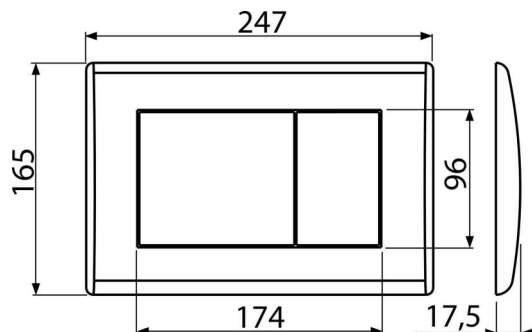

M278

Кнопка управления для скрытых систем инсталляции, черный-мат

Область применения

Для скрытых систем инсталляции и бачков для замуровывания в стену

Характеристика

- Двойной смык, механический принцип действия
- Совместимость со всеми скрытыми системами инсталляции Alca
- Материал: пластик
- Отделка: черный матовый с антибактериальными свойствами (обеспечивается содержанием соединений серебра)

Содержание комплекта

- Шаблон для установки кнопок управления
- Винт промывочного механизма 2 шт.
- Кнопка
- Монтажная рама для установки кнопки
- Резьбовое крепление монтажной рамы кнопки 2 шт.

Код заказа, Логистическая информация

Код	EAN	Вес (шт упаковка паллета)	Размеры (шт упаковка)	Количество (упаковка паллета)
M278	8595580501686	0,41 10,13 303,6 кг	250×40×175 595×245×395 MM	25 700 шт

Гарантии

2/2 лет *

Технические параметры

- Действующая сила < 20 N