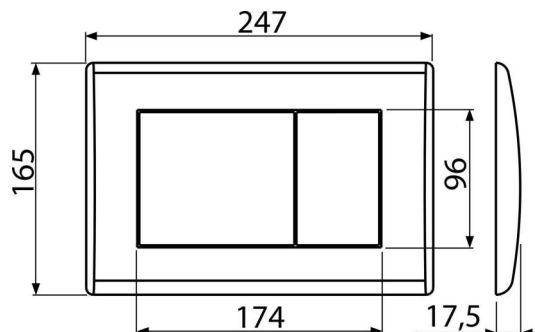

## M278

Ovládacie tlačítko pre WC moduly, čierna-mat

## Objednací kód, Logistické informácie

Kód	EAN	Hmotnosť (kus   balenie   paleta)	Rozmer (kus   balenie)	Množstvo (balenie   paleta)
M278	8595580501686	0,41   10,13   303,6 kg	250×40×175   595×245×395 mm	25   700 ks