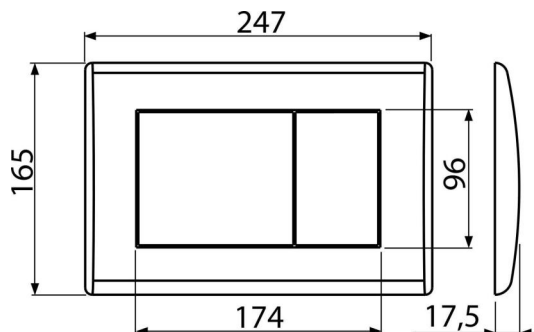

M278

Tipka za vodokotlić, crna-mat

Primena

Za predzidne ugradne sisteme i skrivene vodokotliće

Karakteristike

- Dvostruko delujuće mehaničko ispiranje
- Kompatibilno sa svim predzidnim ugradnim sistemima i vodokotlićima za ugradnju u čvrste zidove Alca
- Materijal: plastika
- Površinska obrada: crna-mat sa antibakterijskim svojstvima (osigurana sadržajem čestica srebra)

Šifra	EAN	Težina (komad pakovanje paleta)	Dimenzije (komad paleta)	Količina (pakovanje paleta)
M278	8595580501686	0,41 10,13 303,6 kg	250x40x175 595x245x395 mm	25 700 kom

Garancije

2/2 godina *

Tehničke specifikacije