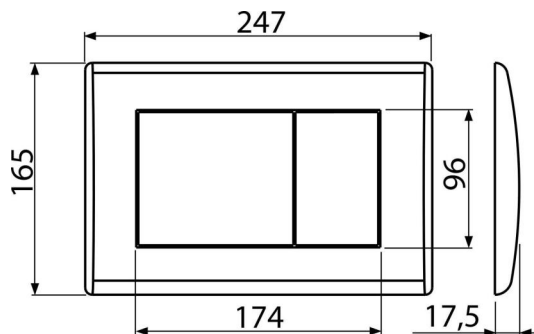

M278

Кнопка зливу для прихованих систем інсталяції, чорний-мат

Галузь застосування

Для прихованих систем інсталяції та бачків для замурування в стіну

Характеристика

- Подвійний змив, механічний принцип дії
- Повністю сумісні з усіма прихованими системами інсталяції Alca
- Матеріал: пластик
- Оздоблення: чорний матовий з антибактеріальними властивостями (забезпечується вмістом сполук срібла)

Зміст комплекту

- Шаблон для установки кнопки зливу
- Гвинт промивного механізму 2 шт.
- кнопка
- Монтажна рама для установки кнопки
- Різьбове кріплення монтажної рами кнопки 2 шт.

Код замовлення, Логістична інформація

Код	EAN	Вага (шт | упаковка | палета)	Розміри (шт | упаковка)	Кількість (упаковка | палета)
M278	8595580501686	0,41 | 10,13 | 303,6 кг	250×40×175 | 595×245×395 MM	25 | 700 шт

Гарантія

2/2 років *

Технічні характеристики

- діюча сила < 20 N