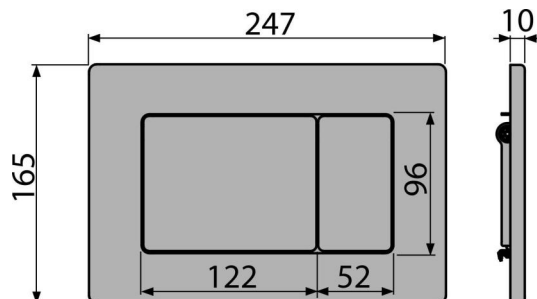

M279 Antivandal

Ovládací tlačítko Antivandal pro WC moduly, kov

Použití

Pro použití ve veřejných budovách - Antivandal
Pro předstěnové instalační systémy a WC nádrže pro zazdění

Vlastnosti

- Aretační šrouby skryty uvnitř tlačítka
- Dvoučinné mechanické splachování
- Kompatibilní pro všechny předstěnové instalační systémy a nádrže pro zazdění Alca
- Masivní konstrukce z nerez plechu
- Materiál: ušlechtilá ocel
- Vysoce odolné proti mechanickému poškození

Rozsah dodávky

- Aretační šrouby pro uchycení krycího rámečku: šroub M4x10 – 2 ks
- Tlačítko
- Upevňovací rámeček tlačítka
- Závitová úchytky rámečku tlačítka 2 ks

Objednací kód, Logistické informace

Kód	EAN	Hmotnost (kus | balení | paleta)	Rozměr (kus | balení)	Množství (balení | paleta)
M279	8595580501693	0,90 | 8,99 | 271,8 kg	250x40x175 | 390x240x300 mm	10 | 280 ks

Záruky

2/2 roky *

Technické parametry

- Ovládací síla < 20 N