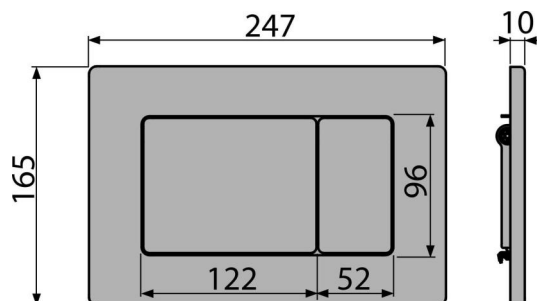

M279 Antivandal

Betätigungsplatte Antivandal für Vorwandinstallationssysteme, Metall

Anwendung

Für die öffentliche Räume geeignet – Antivandal
Für Vorwandinstallationssysteme und die Toilettenkasten für Einmauerung

Eigenschaften

- die Befestigungsschrauben sind innerhalb der Betätigungsplatte versteckt
- Doppelspülung
- Kompatibel mit allen Montageelementen und UP-Spülkasten Alca
- Massive Konstruktion aus dem Edelstahlblech
- das Material: der Edelstahl
- Es ist beständig gegen den mechanischen Beschädigungen

Verpackungsinhalt

- die Befestigungsschrauben des Abdeckung-Rahmens: die Schraube - M4x10 - 2 Stück
- die Taste
- Befestigungsrahmen für Betätigungsplatte
- Gewindegriff des Rahmens zu Betätigungsplatte - 2 Stück

Bestellnummer, Logistische Informationen

Code	EAN	Gewicht (stück | menge | palette)	Maße (stück | menge)	Verpackung (menge | palette)
M279	8595580501693	0,90 | 8,99 | 271,8 kg	250x40x175 | 390x240x300 mm	10 | 280 Stk.

Die Garantien

2/2 jahre *

Technische Parameter

- die Betätigungskraft < 20 N