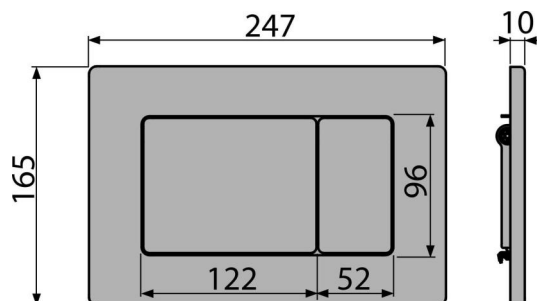

M279 Antivandal

Przycisk sterujący Antivandal do systemów podtynkowych, metal

Zastosowanie

Do stosowania w budynkach użyteczności publicznej – Antivandal
Do systemów instalacyjnych i zbiorników toalet do wmurowania

Cechy

- Śruby blokujące ukryte wewnątrz przycisku
- Podwójne splukiwanie mechaniczne
- Kompatybilny ze wszystkimi systemami instalacyjnymi i zbiornikami do zamurowania Alca
- Solidna konstrukcja wykonana ze stali nierdzewnej
- Materiał: stal nierdzewna
- Odporne na uszkodzenia mechaniczne

Zakres dostawy

- Zestaw do mocowania ramki: M4×10 – 2 szt
- Przycisk
- Ramka mocująca przycisk
- Gwintowany uchwyt ramki 2 szt

Numer zamówienia, Informacje logistyczne

Kod	EAN	Waga (sztuka | pakowanie | paleta)	Wymiary (sztuka | pakowanie)	Ilość (pakowanie | paleta)
M279	8595580501693	0,90 | 8,99 | 271,8 kg	250×40×175 | 390×240×300 mm	10 | 280 szt

Gwarancje

2/2 lat *

Dane techniczne

- Siła robocza < 20 N