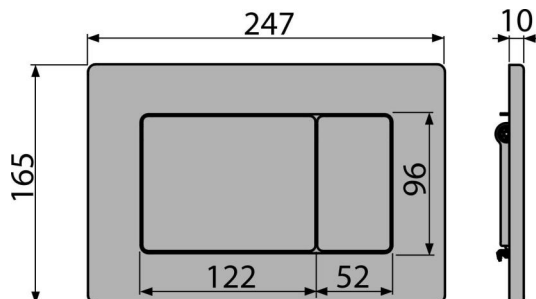

M279 Antivandal

Clapetă de acționare Antivandal pentru rezervor încastrat, metal

Aplicație

Pentru utilizarea în clădiri publice – Antivandal
Pentru rezervoarele WC încastrate

Caracteristici

- Șuruburile sunt ascunse în interiorul clapetei
- Acționare dublă
- Compatibil cu toate cadrele de montaj și rezervoarele WC încastrate Alca
- Construcție masivă din oțel inoxidabil
- Material: oțel inoxidabil
- Rezistență mare la deteriorări mecanice

Conținutul pachetului

- Set de fixare pentru atașarea ramei: șuruburi M4x10 – 2 buc
- Clapetă de acționare
- Fixarea cadrului clapetei de acționare
- Clemă cu filet pentru cadru 2 buc

Detalii pentru comandă, Informații logistice

Cod	EAN	Greutate (buc | ambalare | palet)	Dimensiuni (buc | ambalare)	Cantitate (ambalare | palet)
M279	8595580501693	0,90 | 8,99 | 271,8 kg	250x40x175 | 390x240x300 mm	10 | 280 buc

Garanție

2/2 ani *

Parametrii tehnici

- Forță de operare < 20 N