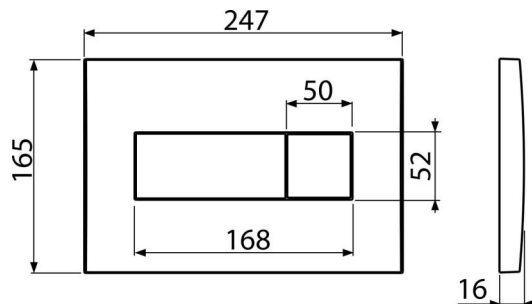

M375

Бутон за вградени тоалетни казанчета, злато-полиран

Приложение

За структури за вградане и скрити тоалетни казанчета

Характеристики

- Механично промиване с двойно действие
- Съвместим с всички структури за вградане и казанчета за вградане в масивни стени ALCA
- Материал: пластмаса
- Покритие: злато

Обхват на доставката

- Шаблон за правилна настройка на бутона
- Винтове за изпразващ механизъм 2 бр
- Бутон за структура
- Фиксираща рамка на бутона
- Скоба за резба 2 бр

Продуктов код, Логистична информация

Код	EAN	Тегло (брой опаковка палет)	Размери (брой опаковка)	Количество (опаковка палет)
M375	8595580501730	0,40 9,93 298,0 кг	250×40×175 595×245×395 мм	25 700 бр

Гаранция

2/2 гаранция *

Технически спецификации