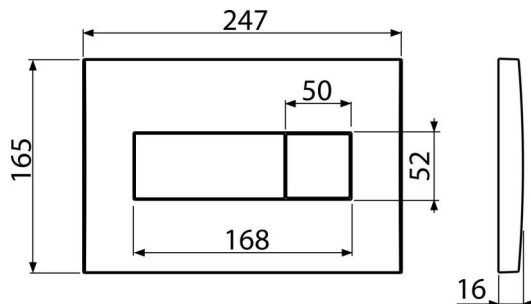

M375

Ovládací tlačítko pro WC moduly, zlatá-lesk

Použití

Pro předstěnové instalační systémy a WC nádrže pro zazdění

Vlastnosti

- Dvoučinné mechanické splachování
- Kompatibilní pro všechny předstěnové instalační systémy a nádrže pro zazdění Alca
- Materiál: plast
- Povrchová úprava: zlatá

Rozsah dodávky

- Šablona pro nastavení šroubů tlačítek
- Šroub mechanismu splachování 2 ks
- Tlačítko
- Upevňovací rámeček tlačítka
- Závitová úchytky rámečku tlačítka 2 ks

Objednací kód, Logistické informace

Kód	EAN	Hmotnost (kus balení paleta)	Rozměr (kus balení)	Množství (balení paleta)
M375	8595580501730	0,40 9,93 298,0 kg	250×40×175 595×245×395 mm	25 700 ks

Záruky

2/2 roky *

Technické parametry

- Ovládací síla < 20 N