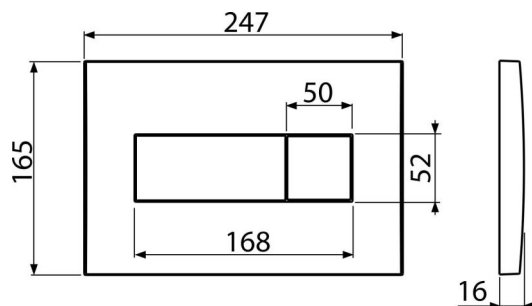

M375

Betätigungsplatte für Vorwandinstallationssysteme, Gold-Glanz

Anwendung

Für Vorwandinstallationssysteme und die Toilettenkasten für Einmauerung

Eigenschaften

- Doppelspülung
- Kompatibel mit allen Montageelementen und UP-Spülkasten Alca
- das Material: Kunststoff
- die Oberflächenbehandlung - golden

Verpackungsinhalt

- Vorlage zum Einstellen der Betätigungsplattenschrauben
- Spülmechanismusschraube 2 Stck
- die Taste
- Befestigungsrahmen für Betätigungsplatte
- Gewindegriff des Rahmens zu Betätigungsplatte - 2 Stück

Bestellnummer, Logistische Informationen

Code	EAN	Gewicht (stück | menge | palette)	Maße (stück | menge)	Verpackung (menge | palette)
M375	8595580501730	0,40 | 9,93 | 298,0 kg	250x40x175 | 595x245x395 mm	25 | 700 Stk.

Die Garantien 2/2 jahre *   Zoll code 39269097

Technische Parameter

- die Betätigungskraft < 20 N