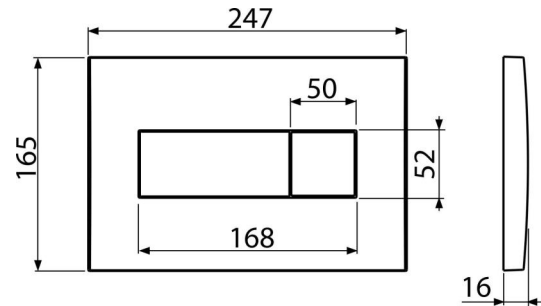

M375

Betätigungsplatte für Vorwandinstallationssysteme, Gold-Glanz

Anwendung

Für Vorwandinstallationssysteme und die Toilettenkasten für Einmauerung

Eigenschaften

- Doppelspülung
- Kompatibel mit allen Montageelementen und UP-Spülkasten Alca
- das Material: Kunststoff
- die Oberflächenbehandlung - golden

Verpackungsinhalt

- Vorlage zum Einstellen der Betätigungsplattenschrauben
- Spülmechanismusschraube 2 Stck
- die Taste
- Befestigungsrahmen für Betätigungsplatte
- Gewindegriff des Rahmens zu Betätigungsplatte - 2 Stück

Bestellnummer, Logistische Informationen

Code	EAN	Gewicht (stück | menge | palette)	Maße (stück | menge)	Verpackung (menge | palette)
M375	8595580501730	0,40 | 9,93 | 298,0 kg	250x40x175 | 595x245x395 mm	25 | 700 Stk.

Die Garantien

2/2 jahre *

Technische Parameter

- die Betätigungskraft < 20 N