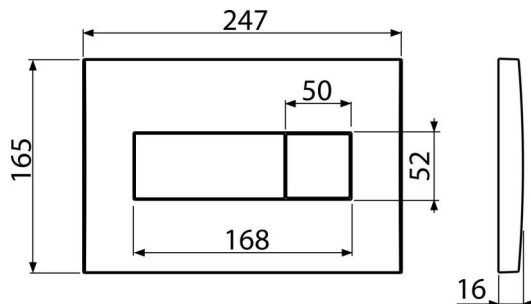

M375

Nyomólap a falsík alatti szerelési rendszerekhez, arany-fényes

Alkalmazás

Falsík alatti szerelési rendszerekhez és falba építhető WC tartályokhoz

Jellemzők

- Kettős működésű mechanikus öblítés
- Kompatibilis az összes Alca falsík előtti szerelési rendszerrel és falba építhető tartállyal.
- Anyaga: műanyag
- Felület: arany

Kód	EAN	Súly (db csomagolás paletta)	Méret (db csomagolás)	Mennyiség (csomagolás paletta)
M375	8595580501730	0,40 9,93 298,0 kg	250×40×175 595×245×395 mm	25 700 db

Garanciák

2/2 év *

Műszaki adatok

- Működtető erő < 20 N