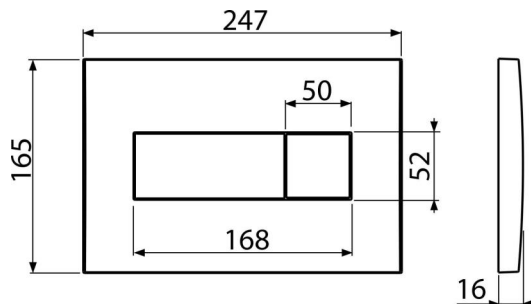

M375

Przycisk sterujący do systemów podtynkowych, złoty-połysk

Zastosowanie

Do systemów instalacyjnych i zbiorników toalet do wmurowania

Cechy

- Podwójne splukiwanie mechaniczne
- Kompatybilny ze wszystkimi systemami instalacyjnymi i zbiornikami do zamurowania Alca
- Materiał: plastik
- Wykończenie: złoty połysk

Zakres dostawy

- Szablon do regulacji śrub przycisku
- Śruby mechanizmu splukiwania 2 szt
- Przycisk
- Ramka mocująca przycisk
- Gwintowany uchwyt ramki 2 szt

Numer zamówienia, Informacje logistyczne

Kod	EAN	Waga (sztuka pakowanie paleta)	Wymiary (sztuka pakowanie)	Ilość (pakowanie paleta)
M375	8595580501730	0,40 9,93 298,0 kg	250×40×175 595×245×395 mm	25 700 szt