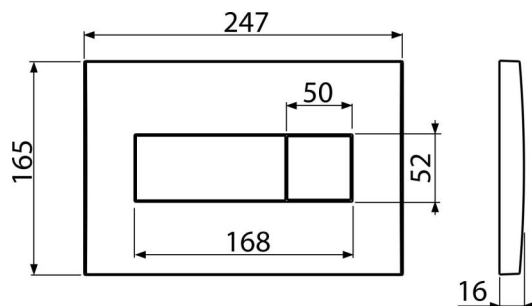

M375

Clapetă de acționare pentru rezervor încadrat, auriu-lucios

Aplicație

Pentru rezervoarele WC încadrate

Caracteristici

- Acționare dublă
- Compatibil cu toate cadrele de montaj și rezervoarele WC încadrate Alca
- Material: plastic
- Finisaj de suprafață: auriu

Detalii pentru comandă, Informații logistice

Cod	EAN	Greutate (buc ambalare palet)	Dimensiuni (buc ambalare)	Cantitate (ambalare palet)
M375	8595580501730	0,40 9,93 298,0 kg	250x40x175 595x245x395 mm	25 700 buc