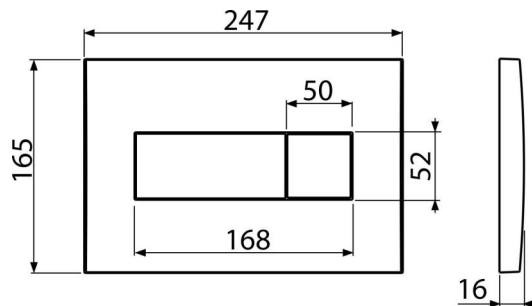

M375

Кнопка управления для скрытых систем инсталляции, золотой-глянец

Область применения

Для скрытых систем инсталляции и бачков для замуровывания в стену

Характеристика

- Двойной смык, механический принцип действия
- Совместимость со всеми скрытыми системами инсталляции Alca
- Материал: пластик
- Поверхностная отделка: золото

Содержание комплекта

- Шаблон для установки кнопок управления
- Винт промывочного механизма 2 шт.
- Кнопка
- Монтажная рама для установки кнопки
- Резьбовое крепление монтажной рамы кнопки 2 шт.

Код заказа, Логистическая информация

Код	EAN	Вес (шт | упаковка | паллета)	Размеры (шт | упаковка)	Количество (упаковка | паллета)
M375	8595580501730	0,40 | 9,93 | 298,0 кг	250×40×175 | 595×245×395 мм	25 | 700 шт

Гарантии

2/2 лет *

Технические параметры

- Действующая сила < 20 N