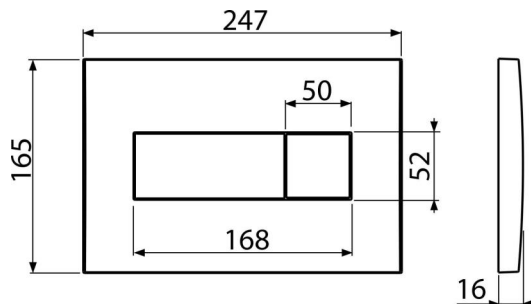

M375

Ovládacie tlačítko pre WC moduly, zlatá-lesk

Použitie

Pre predstavené inštalačné systémy a WC nádrže pre zamurovanie

Vlastnosti

- Dvojčinné mechanické splachovanie
- Kompatibilný pre všetky predstavené inštalačné systémy a nádrže pre zamurovanie Alca
- Materiál: plast
- Povrchová úprava: zlatá

Rozsah dodávky

- Šablóna pre nastavenie skrutiek tlačítek
- Skrutka mechanizmu splachovania 2 ks
- Tlačítko
- Upevňovací rámček tlačítka
- Závitová úchytka rámčeku tlačítka 2 ks

Objednací kód, Logistické informácie

Kód	EAN	Hmotnosť (kus balenie paleta)	Rozmer (kus balenie)	Množstvo (balenie paleta)
M375	8595580501730	0,40 9,93 298,0 kg	250×40×175 595×245×395 mm	25 700 ks

Záruky

2/2 rokov *

Technické parametre

- Ovládacia sila < 20 N