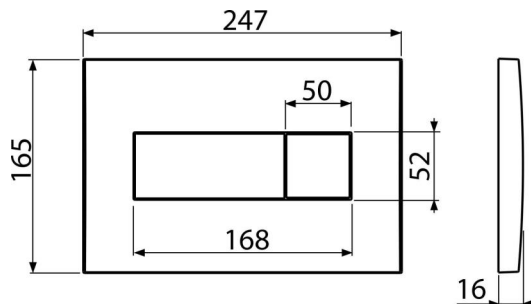

M375

Ovládacie tlačítko pre WC moduly, zlatá-lesk

Použitie

Pre predstavené inštalačné systémy a WC nádrže pre zamurovanie

Vlastnosti

- Dvojčinné mechanické splachovanie
- Kompatibilný pre všetky predstavené inštalačné systémy a nádrže pre zamurovanie Alca
- Materiál: plast
- Povrchová úprava: zlatá

Rozsah dodávky

- Šablóna pre nastavenie skrutiek tlačítiek
- Skrutka mechanizmu splachovania 2 ks
- Tlačítko
- Upevňovací rámček tlačítka
- Závitová úchytká rámčeku tlačítka 2 ks

Objednací kód, Logistické informácie

Kód	EAN	Hmotnosť (kus balenie paleta)	Rozmer (kus balenie)	Množstvo (balenie paleta)
M375	8595580501730	0,40 9,93 298,0 kg	250×40×175 595×245×395 mm	25 700 ks

Záruky

2/2 rokov *

Technické parametre

- Ovládacia sila < 20 N