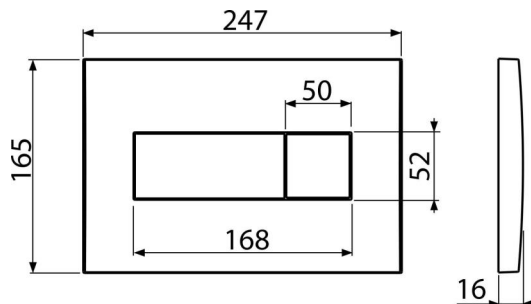

M375

Tipka za vodokotlić, zlatna-sjaj

Primena

Za predzidne ugradne sisteme i skrivene vodokotliće

Karakteristike

- Dvostruko delujuće mehaničko ispiranje
- Kompatibilno sa svim predzidnim ugradnim sistemima i vodokotlićima za ugradnju u čvrste zidove Alca
- Materijal: plastika
- Završni sloj: zlatni

Obim isporuke

- Šablon za pravilno postavljanje upravljačke tipke
- Vijci mehanizma za ispiranje 2 kom
- Upravljačka tipka
- Pričvrсни okvir tipke za ispiranje
- Obujmica sa navojem 2 kom

Broj porudžbine, Logističke informacije

Šifra	EAN	Težina (komad | pakovanje | paleta)	Dimenzije (komad | paleta)	Količina (pakovanje | paleta)
M375	8595580501730	0,40 | 9,93 | 298,0 kg	250×40×175 | 595×245×395 mm	25 | 700 kom

Garancije

2/2 godina *

Carinska šifra

39269097

Tehničke specifikacije

- Operativna sila < 20 N