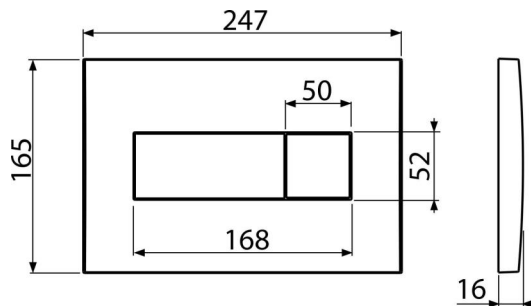

M375

Tipka za vodokotlić, zlatna-sjaj

Primena

Za predzidne ugradne sisteme i skrivene vodokotliće

Karakteristike

- Dvostruko delujuće mehaničko ispiranje
- Kompatibilno sa svim predzidnim ugradnim sistemima i vodokotlićima za ugradnju u čvrste zidove Alca
- Materijal: plastika
- Završni sloj: zlatni

Obim isporuke

- Šablon za pravilno postavljanje upravljačke tipke
- Vijci mehanizma za ispiranje 2 kom
- Upravljačka tipka
- Pričvrtni okvir tipke za ispiranje
- Obujmica sa navojem 2 kom

Broj porudžbine, Logističke informacije

Šifra	EAN	Težina (komad | pakovanje | paleta)	Dimenzije (komad | paleta)	Količina (pakovanje | paleta)
M375	8595580501730	0,40 | 9,93 | 298,0 kg	250×40×175 | 595×245×395 mm	25 | 700 kom

Garancije

2/2 godina *

Tehničke specifikacije

- Operativna sila < 20 N