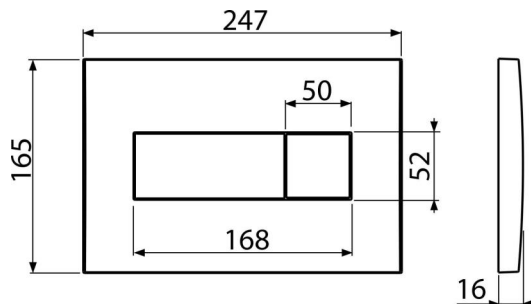

M375

Кнопка зливу для прихованих систем інсталяції, золотий-глянець

Галузь застосування

Для прихованих систем інсталяції та бачків для замурування в стіну

Характеристика

- Подвійний змив, механічний принцип дії
- Повністю сумісні з усіма прихованими системами інсталяції Alca
- Матеріал: пластик
- Поверхнева обробка: золото

Зміст комплекту

- Шаблон для установки кнопки зливу
- Гвинт промивного механізму 2 шт.
- кнопка
- Монтажна рама для установки кнопки
- Різьбове кріплення монтажної рами кнопки 2 шт.

Код замовлення, Логістична інформація

Код	EAN	Вага (шт упаковка палета)	Розміри (шт упаковка)	Кількість (упаковка палета)
M375	8595580501730	0,40 9,93 298,0 кг	250×40×175 595×245×395 MM	25 700 шт

Гарантія

2/2 років *

Технічні характеристики

- діюча сила < 20 N