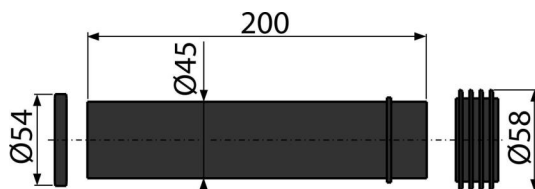

M901

Těsnění přívodu + vývodka + vrapová vložka 45×58×25

Použití

Pro napojení vody do závěsného WC
Pro předstěnové instalační systémy

Vlastnosti

- Materiál: polypropylen

Rozsah dodávky

- Propojka pro napojení závěsné WC mísy k přívodu vody z nádrže, polypropylen, Ø45 mm
- Těsnění
- Vrapová vložka 45×58×25 mm

Objednací kód, Logistické informace

Kód	EAN	Hmotnost (kus balení paleta)	Rozměr (kus balení)	Množství (balení paleta)
M901	8595580501853	0,10 5,12 101,8 kg	200×58×58 590×430×390 mm	50 800 ks

Záruky

2/2 roky *