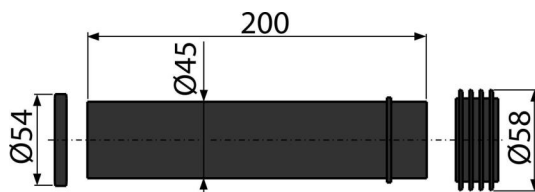

# M901

Tesnenie prívodu + vývodka + vrapová vložka 45×58×25

## Rozsah dodávky

- Prepojka pre napojenie závesnej WC misy k prívodu vody z nádrže, PP, Ø45 mm
- Tesnenie
- Vrapová vložka 45×58×25 mm

## Objednací kód, Logistické informácie

Kód	EAN	Hmotnosť (kus   balenie   paleta)	Rozmer (kus   balenie)	Množstvo (balenie   paleta)
M901	8595580501853	0,10   5,12   101,8 kg	200×58×58   590×430×390 mm	50   800 ks