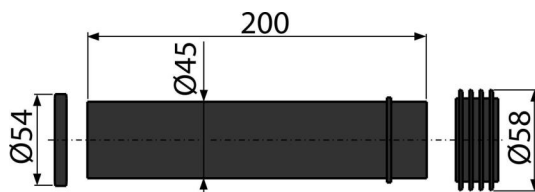

M901

Zaptivanje dovoda + spojnica + zaptivka 45×58×25

Primena

Za spajanje vode na zidni toalet
Za predzidne ugradne sisteme

Karakteristike

- Materijal: polipropilen

Obim isporuke

- Crevo za povezivanje zidne WC školjke na dovod vode iz vodokotlića, polipropilen, Ø45 mm
- Zaptivka
- Namotavajuće zaptivanje 45×58×25 mm

Broj porudžbine, Logističke informacije

Šifra	EAN	Težina (komad pakovanje paleta)	Dimenzije (komad paleta)	Količina (pakovanje paleta)
M901	8595580501853	0,10 5,12 101,8 kg	200×58×58 590×430×390 mm	50 800 kom