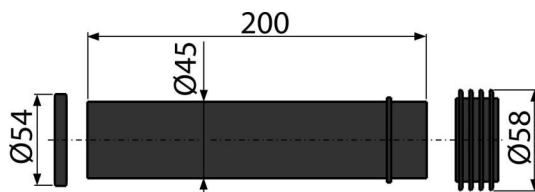

# M901

Прокладка + патрубок + гофрована прокладка 45×58×25

## Зміст комплекту

- З'єднувальний патрубок для підключення підвісного унітазу до бачка, ПП, Ø45 мм
- Прокладка
- Гофрована вставка 45 × 58 × 25 мм

## Код замовлення, Логістична інформація

Код	EAN	Вага (шт   упаковка   палета)	Розміри (шт   упаковка)	Кількість (упаковка   палета)
M901	8595580501853	0,10   5,12   101,8 кг	200×58×58   590×430×390 мм	50   800 шт