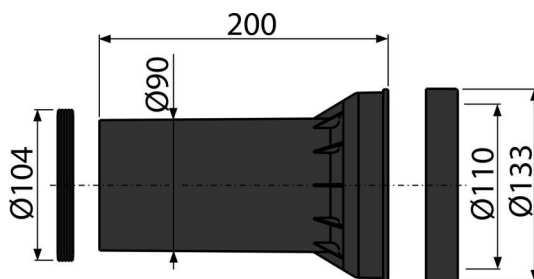

M902

Těsnění odpadu + propojka + těsnění propojky

Použití

Pro napojení odpadu ze závěsného WC
Pro předstěnové instalační systémy

Vlastnosti

- Materiál: polypropylen

Rozsah dodávky

- Přímé hrdlo pro napojení závěsné WC mísy k odpadu, polypropylen, Ø90 mm, včetně těsnění
- Těsnění 2 ks

Objednací kód, Logistické informace

Kód	EAN	Hmotnost (kus | balení | paleta)	Rozměr (kus | balení)	Množství (balení | paleta)
M902	8595580501860	0,33 | 6,61 | 125,7 kg	200×133×133 | 590×430×390 mm	20 | 320 ks

Záruky 2/2 roky *	Celní kód 39174000	Normy ČSN EN 476