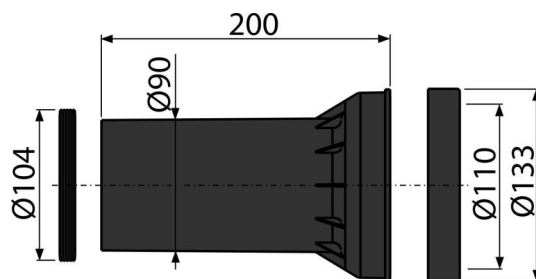

M902

Těsnění odpadu + propojka + těsnění propojky

Použití

Pro napojení odpadu ze závěsného WC
Pro předstěnové instalační systémy

Vlastnosti

- Materiál: polypropylen

Rozsah dodávky

- Přímé hrdlo pro napojení závěsné WC mísy k odpadu, polypropylen, Ø90 mm, včetně těsnění
- Těsnění 2 ks

Objednací kód, Logistické informace

| Kód | EAN | Hmotnost (kus balení paleta) | Rozměr (kus balení) | Množství (balení paleta) |
|------|---------------|-------------------------------------|------------------------------|-------------------------------|
| M902 | 8595580501860 | 0,33 6,61 125,7 kg | 200×133×133 590×430×390 mm | 20 320 ks |