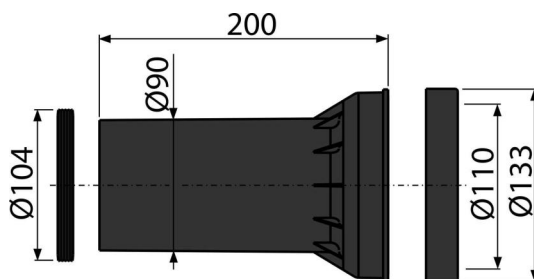

M902

Těsnění odpadu + propojka + těsnění propojky

Použití

Pro napojení odpadu ze závěsného WC
Pro předstěnové instalační systémy

Vlastnosti

- Materiál: polypropylen

Rozsah dodávky

- Přímé hrdlo pro napojení závěsné WC mísy k odpadu, polypropylen, Ø90 mm, včetně těsnění
- Těsnění 2 ks

Objednací kód, Logistické informace

Kód	EAN	Hmotnost (kus balení paleta)	Rozměr (kus balení)	Množství (balení paleta)
M902	8595580501860	0,33 6,61 125,7 kg	200×133×133 590×430×390 mm	20 320 ks

Záruky

2/2 roky *