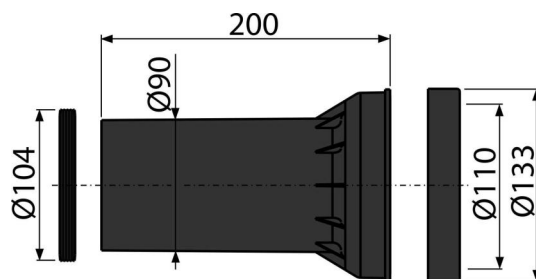

M902

Rura odpływowa z uszczelkami

Zastosowanie

Do połączenia miski wiszącej WC z kanalizacją
Do systemów instalacyjnych

Cechy

- Materiał: polipropylen

Zakres dostawy

- Gardziel prosta do podłączenia wiszących misek WC z kanalizacją PP, Ø90 mm, z uszczelkami
- Uszczelka 2 szt

Numer zamówienia, Informacje logistyczne

Kod	EAN	Waga (sztuka pakowanie paleta)	Wymiary (sztuka pakowanie)	Ilość (pakowanie paleta)
M902	8595580501860	0,33 6,61 125,7 kg	200×133×133 590×430×390 mm	20 320 szt