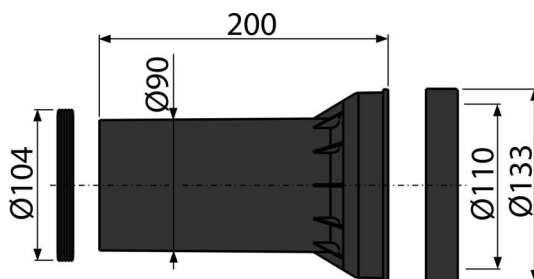

M902

Garnitură de scurgere + fitting + garnitură de fitting

Aplicație

Conector între țeava de scurgere și vas wc suspendat
Pentru rezervoare WC încastrate

Caracteristici

- Material: polipropilenă

Conținutul pachetului

- Racord pentru conectarea vasului WC suspendat la evacuare, polipropilenă, Ø90 mm, garnituri incluse
- Garnitură 2 buc

Detalii pentru comandă, Informații logistice

Cod	EAN	Greutate (buc ambalare palet)	Dimensiuni (buc ambalare)	Cantitate (ambalare palet)
M902	8595580501860	0,33 6,61 125,7 kg	200×133×133 590×430×390 mm	20 320 buc