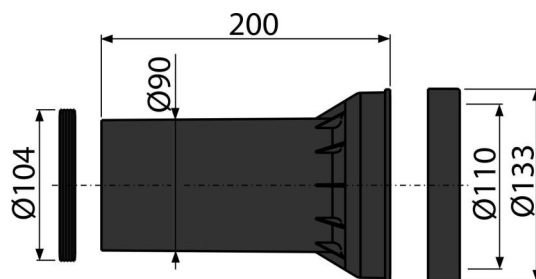

M902

Garnitură de scurgere + fitting + garnitură de fitting

Aplicație

Conector între țeava de scurgere și vas wc suspendat
Pentru rezervoare WC încastrate

Caracteristici

- Material: polipropilenă

Conținutul pachetului

- Racord pentru conectarea vasului WC suspendat la evacuare, polipropilenă, Ø90 mm, garnituri incluse
- Garnitură 2 buc

Detalii pentru comandă, Informații logistice

Cod	EAN	Greutate (buc ambalare palet)	Dimensiuni (buc ambalare)	Cantitate (ambalare palet)
M902	8595580501860	0,33 6,61 125,7 kg	200×133×133 590×430×390 mm	20 320 buc