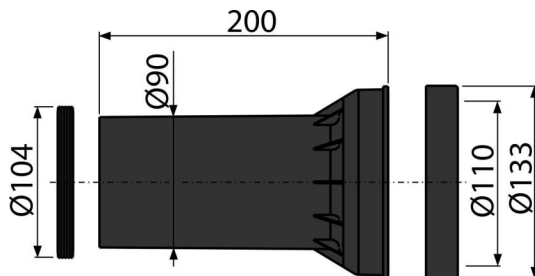

M902

Прокладка + патрубок + прокладка патрубка

Область применения

Для подключения подвешенного унитаза к стокам
Для скрытых систем инсталляции

Характеристика

- Материал: полипропилен

Содержание комплекта

- Патрубок сливной для подключения подвешенного унитаза к стокам, полипропилен, Ø90 мм, с прокладками
- Прокладка 2 шт.

Код заказа, Логистическая информация

Код	EAN	Вес (шт упаковка паллета)	Размеры (шт упаковка)	Количество (упаковка паллета)
M902	8595580501860	0,33 6,61 125,7 кг	200×133×133 590×430×390 мм	20 320 шт

Гарантии