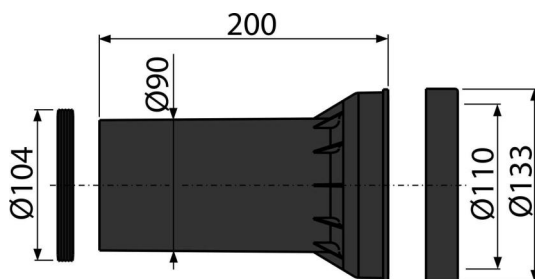

M902

Tesnenie odpadu + prepojka + tesnenie prepojky

Použitie

Pre napojenie odpadu zo závesného WC
Pre predstenové inštalačné systémy

Vlastnosti

- Materiál: polypropylén

Rozsah dodávky

- Priame hrdlo pre napojenie závesnej WC misy k odpadu, PP, Ø90 mm, vrátane tesnenia
- Tesnenie 2 ks

Objednací kód, Logistické informácie

Kód	EAN	Hmotnosť (kus balenie paleta)	Rozmer (kus balenie)	Množstvo (balenie paleta)
M902	8595580501860	0,33 6,61 125,7 kg	200×133×133 590×430×390 mm	20 320 ks

Záruky