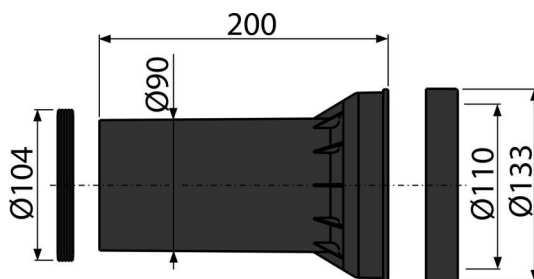

M902

Tesnenie odpadu + prepojka + tesnenie prepojky

Použitie

Pre napojenie odpadu zo závesného WC
Pre predstenové inštaláčne systémy

Vlastnosti

- Materiál: polypropylén

Rozsah dodávky

- Priame hrdlo pre napojenie závesnej WC misy k odpadu, PP, Ø90 mm, vrátane tesnenia
- Tesnenie 2 ks

Objednací kód, Logistické informácie

Kód	EAN	Hmotnosť (kus balenie paleta)	Rozmer (kus balenie)	Množstvo (balenie paleta)
M902	8595580501860	0,33 6,61 125,7 kg	200×133×133 590×430×390 mm	20 320 ks

Záruky 2/2 rokov *	Colný kód 39174000	Normy EN 476
------------------------------	------------------------------	------------------------