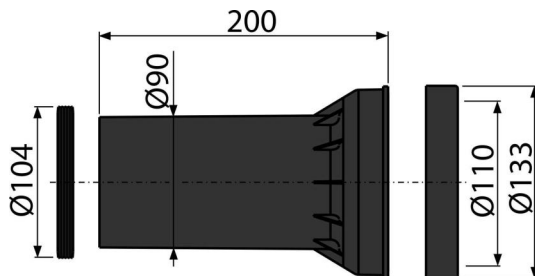

## Primena

Za spajanje odvodne cevi na zidni toalet  
Za predzidne ugradne sisteme

## Obim isporuke

- Direktna utičnica za spajanje zidne WC školjke na odvodnu cev, polipropilen, Ø90 mm, uključujući zaptivke
- Zaptivka 2 kom

## Broj porudžbine, Logističke informacije

Šifra	EAN	Težina (komad   pakovanje   paleta)	Dimenzije (komad   paleta)	Količina (pakovanje   paleta)
M902	8595580501860	0,33   6,61   125,7 kg	200x133x133   590x430x390 mm	20   320 kom