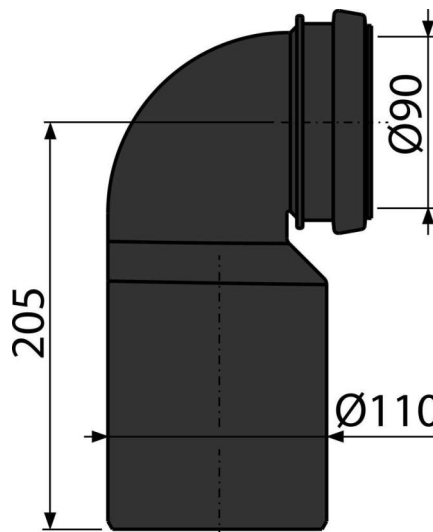

M906

Koleno odpadu komplet DN90/110

Použití

Pro předstěnové instalační systémy
Pro připojení závěsného WC na svislé kanalizační potrubí

Vlastnosti

- Materiál: polyethylen

Rozsah dodávky

- Fixační kroužek
- Koleno odpadu Ø90/110 mm
- Těsnění

Objednací kód, Logistické informace

Kód	EAN	Hmotnost (kus balení paleta)	Rozměr (kus balení)	Množství (balení paleta)
M906	8595580501891	0,38 7,59 141,5 kg	250×120×110 590×430×390 mm	20 320 ks

Záruky 2/2 roky *	Celní kód 39174000	Normy ČSN EN 476
-----------------------------	------------------------------	----------------------------