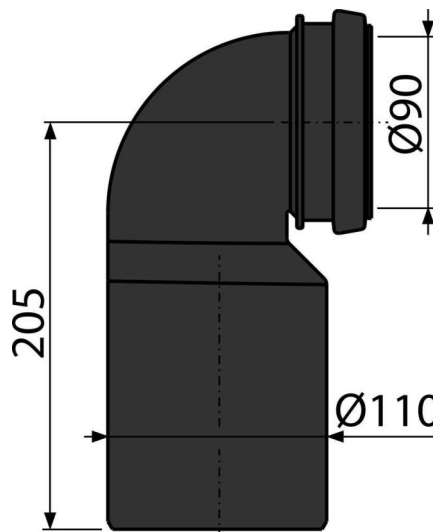

M906

Koleno odpadu komplet DN90/110

Použití

Pro předstěnové instalační systémy
Pro připojení závěsného WC na svislé kanalizační potrubí

Vlastnosti

- Materiál: polyethylen

Rozsah dodávky

- Fixační kroužek
- Koleno odpadu Ø90/110 mm
- Těsnění

Objednací kód, Logistické informace

Kód	EAN	Hmotnost (kus balení paleta)	Rozměr (kus balení)	Množství (balení paleta)
M906	8595580501891	0,38 7,59 141,5 kg	250×120×110 590×430×390 mm	20 320 ks

Záruky

2/2 roky *