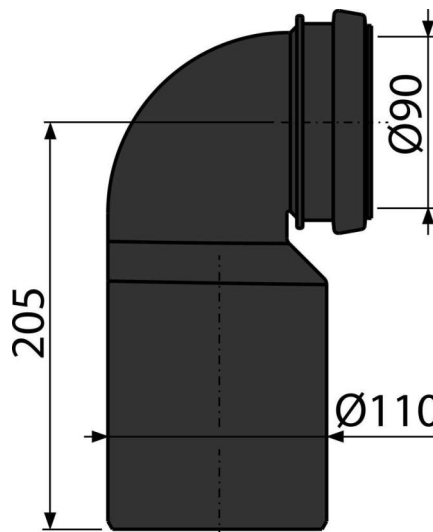

M906

Колено стока, комплект DN90/110

Область применения

Для скрытых систем инсталляции
Для подключения подвесного унитаза к вертикально расположенному выводу канализационной трубы

Характеристика

- Материал: полиэтилен

Содержание комплекта

- Уплотнительное кольцо
- Стоковое колено Ø90/110 мм
- Прокладка

Код заказа, Логистическая информация

| Код | EAN | Вес (шт упаковка паллета) | Размеры (шт упаковка) | Количество (упаковка паллета) |
|------|---------------|----------------------------------|------------------------------|------------------------------------|
| M906 | 8595580501891 | 0,38 7,59 141,5 кг | 250×120×110 590×430×390 мм | 20 320 шт |