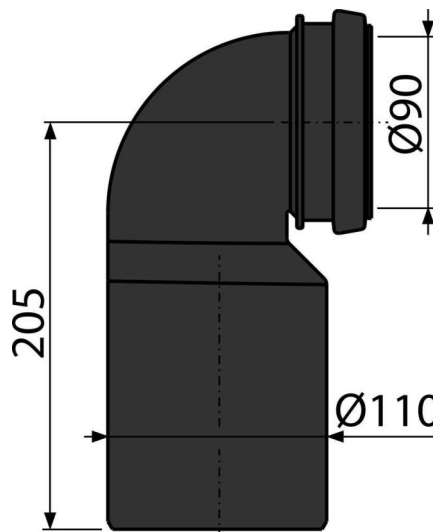

M906

Koleno odpadu komplet DN90/110

Použitie

Pre predstavené inštalačné systémy

Pre pripojenie závesného WC na zvislé kanalizačné potrubie

Vlastnosti

- Materiál: polyetylén

Rozsah dodávky

- Fixačný krúžok
- Koleno odpadu Ø90/110 mm
- Tesnenie

Objednací kód, Logistické informácie

Kód	EAN	Hmotnosť (kus balenie paleta)	Rozmer (kus balenie)	Množstvo (balenie paleta)
M906	8595580501891	0,38 7,59 141,5 kg	250×120×110 590×430×390 mm	20 320 ks