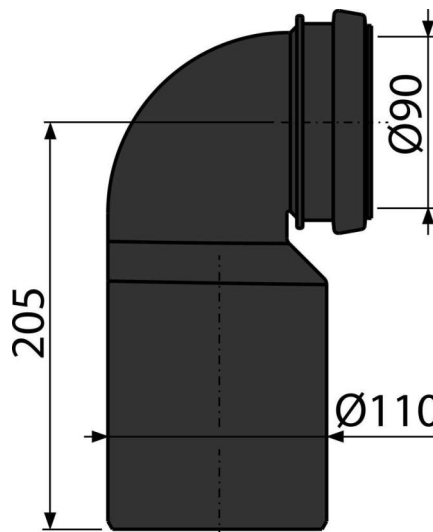

# M906

Koleno odpadu komplet DN90/110

### Použitie

Pre predstavené inštalačné systémy

Pre pripojenie závesného WC na zvislé kanalizačné potrubie

### Rozsah dodávky

- Fixačný krúžok
- Koleno odpadu Ø90/110 mm
- Tesnenie

### Objednací kód, Logistické informácie

Kód	EAN	Hmotnosť (kus   balenie   paleta)	Rozmer (kus   balenie)	Množstvo (balenie   paleta)
M906	8595580501891	0,38   7,59   141,5 kg	250×120×110   590×430×390 mm	20   320 ks