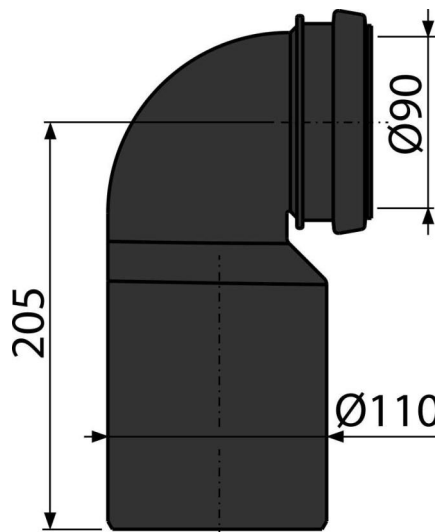

M906

Koleno odvoda komplet 90/110

Primena

Za predzidne ugradne sisteme
Za spajanje zidnog WC-a na vertikalne odvodne cevi

Karakteristike

- Materijal: polietilen

Obim isporuke

- Prsten za fiksiranje
- Konektor kolena odvoda Ø90/110 mm
- Zaptivka

Broj porudžbine, Logističke informacije

Šifra	EAN	Težina (komad pakovanje paleta)	Dimenzije (komad paleta)	Količina (pakovanje paleta)
M906	8595580501891	0,38 7,59 141,5 kg	250x120x110 590x430x390 mm	20 320 kom