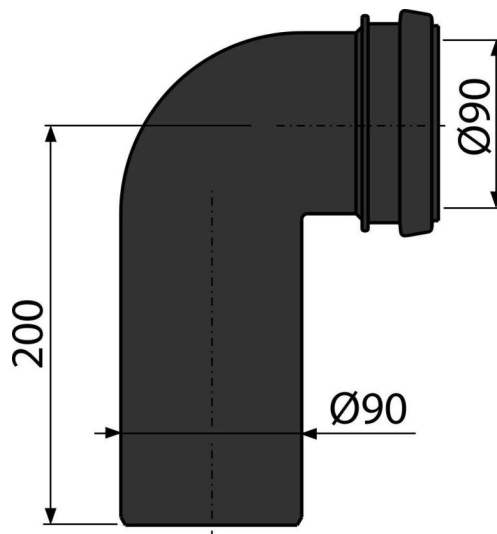

# M908

Koleno odpadu komplet DN90/90

### Použití

Pro předstěnové instalační systémy  
Pro připojení závěsného WC na svislé kanalizační potrubí

### Rozsah dodávky

- Fixační kroužek
- Koleno odpadu Ø90/90 mm
- Těsnění

### Objednací kód, Logistické informace

Kód	EAN	Hmotnost (kus   balení   paleta)	Rozměr (kus   balení)	Množství (balení   paleta)
M908	8595580501907	0,30   5,96   115,3 kg	245×180×90   590×430×390 mm	20   320 ks