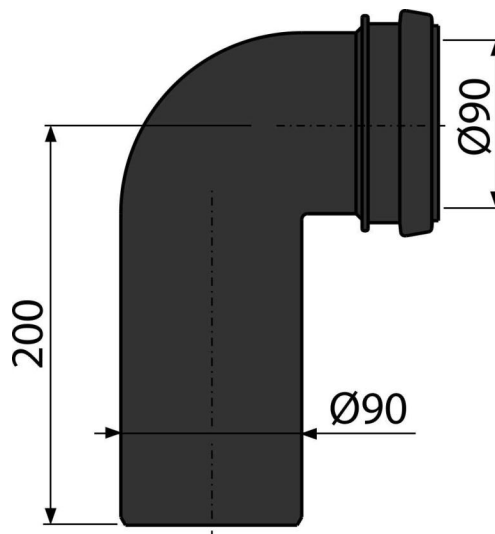

M908

Koleno odpadu komplet DN90/90

Použití

Pro předstěnové instalační systémy
Pro připojení závěsného WC na svislé kanalizační potrubí

Vlastnosti

- Materiál: polyethylen

Rozsah dodávky

- Fixační kroužek
- Koleno odpadu Ø90/90 mm
- Těsnění

Objednací kód, Logistické informace

Kód	EAN	Hmotnost (kus balení paleta)	Rozměr (kus balení)	Množství (balení paleta)
M908	8595580501907	0,30 5,96 115,3 kg	245×180×90 590×430×390 mm	20 320 ks

Záruky

2/2 roky *