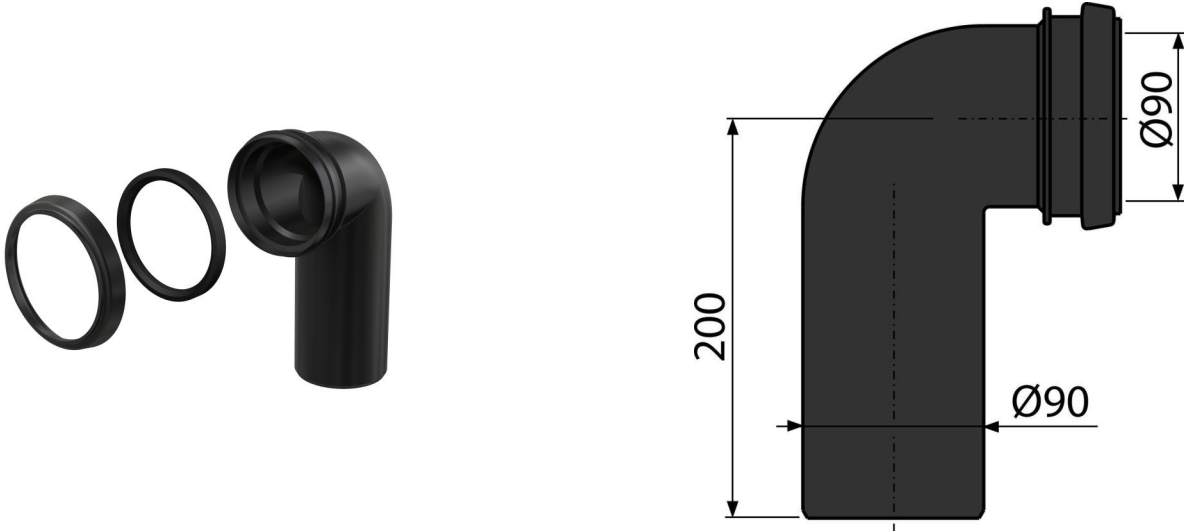

M908

Ablaufbogen komplett DN90/90

Anwendung

Für Vorwandinstallationssysteme
Für Anschluss des Wand-WCs an eine vertikale Abwasserleitung

Eigenschaften

- Material: Polyethylen

Verpackungsinhalt

- Befestigungsring
- Ablaufbogen komplett Ø90/90 mm
- Dichtung

Bestellnummer, Logistische Informationen

Code	EAN	Gewicht (stück menge palette)	Maße (stück menge)	Verpackung (menge palette)
M908	8595580501907	0,30 5,96 115,3 kg	245×180×90 590×430×390 mm	20 320 Stk.