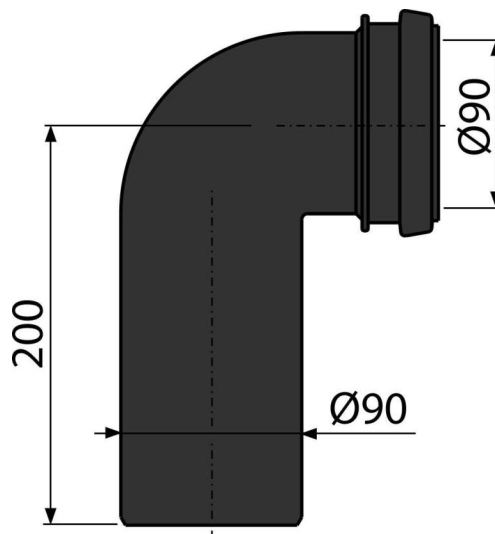

M908

Cot de scurgere complet DN90/90

Aplicație

Pentru rezervoare WC încastrate

Pentru a conecta un vas WC suspendat la țevile de scurgere verticale

Caracteristici

- Material: polietilena

Conținutul pachetului

- Colier fixare
- Cot evacuare DN90/90
- Garnitură

Detalii pentru comandă, Informații logistice

| Cod | EAN | Greutate (buc ambalare palet) | Dimensiuni (buc ambalare) | Cantitate (ambalare palet) |
|------|---------------|--------------------------------------|--------------------------------|---------------------------------|
| M908 | 8595580501907 | 0,30 5,96 115,3 kg | 245x180x90 590x430x390 mm | 20 320 buc |