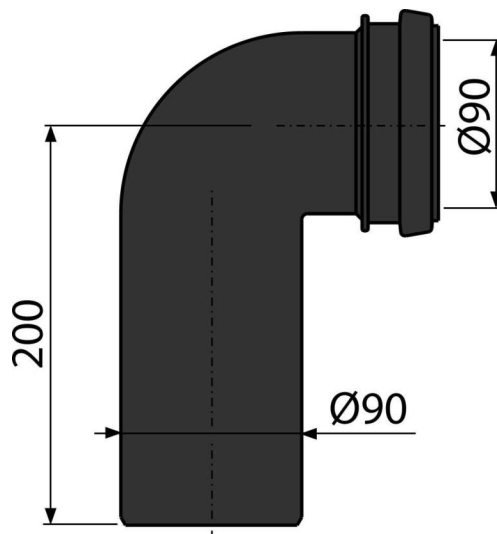

M908

Cot de scurgere complet DN90/90

Aplicație

Pentru rezervoare WC încastrate

Pentru a conecta un vas WC suspendat la țevile de scurgere verticale

Caracteristici

- Material: polietilena

Conținutul pachetului

- Colier fixare
- Cot evacuare DN90/90
- Garnitură

Detalii pentru comandă, Informații logistice

Cod	EAN	Greutate (buc ambalare palet)	Dimensiuni (buc ambalare)	Cantitate (ambalare palet)
M908	8595580501907	0,30 5,96 115,3 kg	245x180x90 590x430x390 mm	20 320 buc