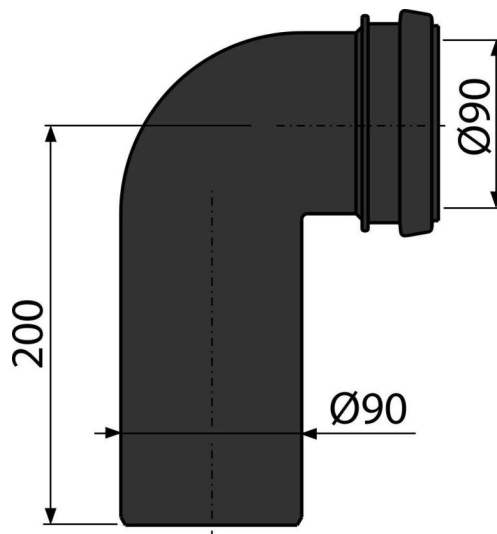

M908

Koleno odpadu komplet DN90/90

Použitie

Pre predstavené inštalačné systémy

Pre pripojenie závesného WC na zvislé kanalizačné potrubie

Vlastnosti

- Materiál: polyetylén

Rozsah dodávky

- Fixačný krúžok
- Koleno odpadu Ø90/90 mm
- Tesnenie

Objednací kód, Logistické informácie

Kód	EAN	Hmotnosť (kus balenie paleta)	Rozmer (kus balenie)	Množstvo (balenie paleta)
M908	8595580501907	0,30 5,96 115,3 kg	245×180×90 590×430×390 mm	20 320 ks