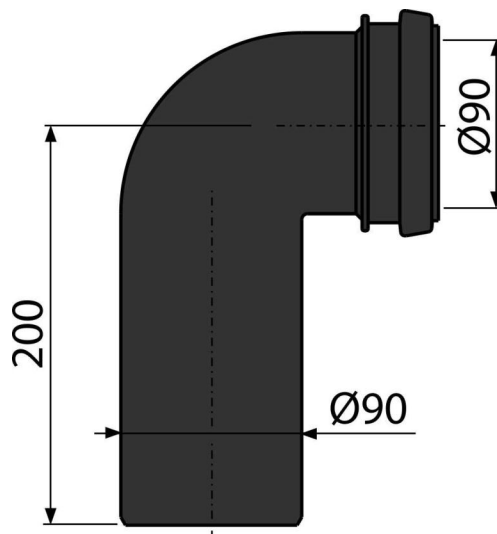

# M908

Koleno odpadu komplet DN90/90

### Použitie

Pre predstavené inštalačné systémy

Pre pripojenie závesného WC na zvislé kanalizačné potrubie

### Vlastnosti

- Materiál: polyetylén

### Rozsah dodávky

- Fixačný krúžok
- Koleno odpadu Ø90/90 mm
- Tesnenie