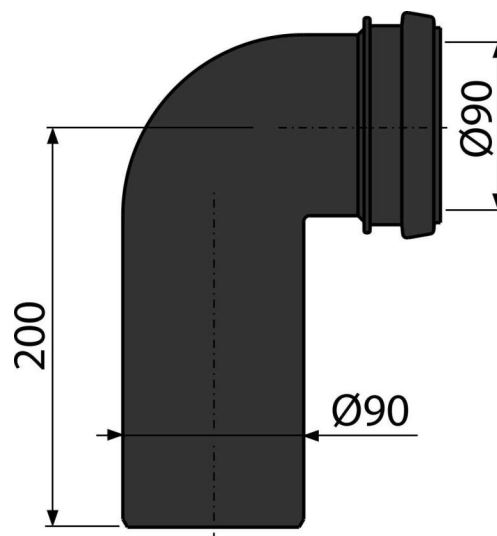

M908

Koleno odvoda komplet 90/90

Primena

Za predzidne ugradne sisteme

Za spajanje zidnog WC-a na vertikalne odvodne cevi

Karakteristike

- Materijal: polietilen

Obim isporuke

- Prsten za fiksiranje
- Konektor kolena odvoda DN90/90
- Zaptivka

Broj porudžbine, Logističke informacije

Šifra	EAN	Težina (komad pakovanje paleta)	Dimenzije (komad paleta)	Količina (pakovanje paleta)
M908	8595580501907	0,30 5,96 115,3 kg	245×180×90 590×430×390 mm	20 320 kom