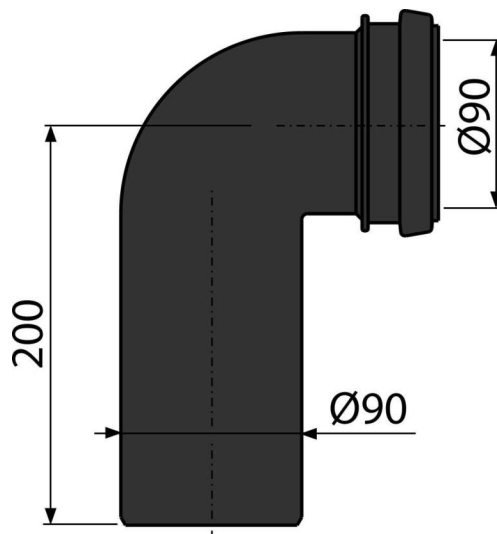

M908

Коліно стоку, комплект DN90/90

Галузь застосування

Ноги для прихованих систем інсталяції
Для підключення підвісного унітазу до вертикально розташованого відвіду каналізаційної труби

Характеристика

- Матеріал: поліетилен

Зміст комплекту

- Ущільнювальне кільце
- Стокове коліно Ø90 / 90 мм
- Прокладка

Код замовлення, Логістична інформація

Код	EAN	Вага (шт упаковка палета)	Розміри (шт упаковка)	Кількість (упаковка палета)
M908	8595580501907	0,30 5,96 115,3 кг	245×180×90 590×430×390 MM	20 320 шт