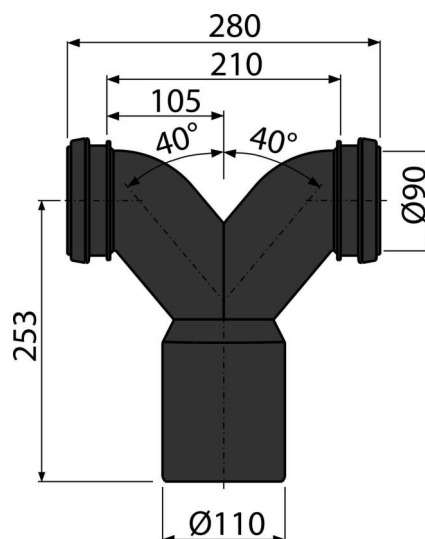

M909

Spojovací dvojité koleno 90° s těsněním

Použití

Pro instalaci dvou závěsných WC naproti sobě s využitím jednoho odpadního

místa

Pro instalaci v sádkartonových konstrukcích

Pro předstěnové instalační systémy

Vlastnosti

- Materiál: polyethylen

Rozsah dodávky

- Fixační kroužek 2ks
- Koleno odpadu dvojité Ø90/110 mm
- Těsnění 2 ks

Objednávací kód, Logistické informace

Kód	EAN	Hmotnost (kus balení paleta)	Rozměr (kus balení)	Množství (balení paleta)
M909	8595580501914	0,64 6,40 122,4 kg	300×280×110 590×430×390 mm	10 160 ks