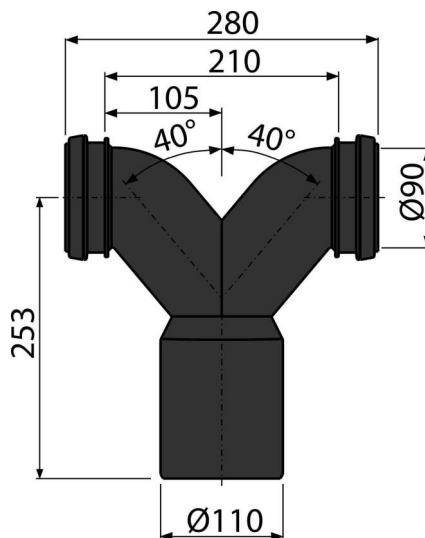

M909

Spojovací dvojité koleno 90° s těsněním

Použití

Pro instalaci dvou závěsných WC naproti sobě s využitím jednoho odpadního

místa

Pro instalaci v sádkartonových konstrukcích

Pro předstěnové instalační systémy

Vlastnosti

- Materiál: polyethylen

Rozsah dodávky

- Fixační kroužek 2ks
- Koleno odpadu dvojité Ø90/110 mm
- Těsnění 2 ks

Objednací kód, Logistické informace

Kód	EAN	Hmotnost (kus balení paleta)	Rozměr (kus balení)	Množství (balení paleta)
M909	8595580501914	0,64 6,40 122,4 kg	300×280×110 590×430×390 mm	10 160 ks