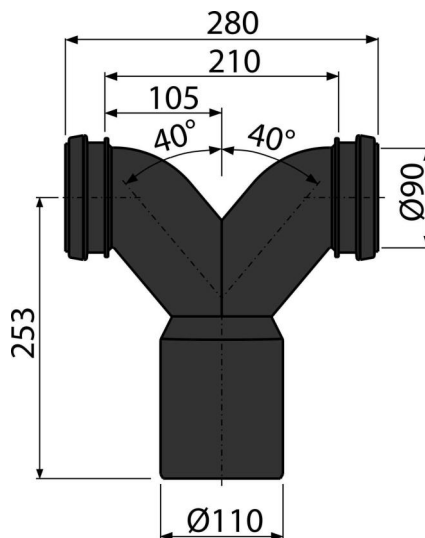

M909

Összekötő kettős könyök 90° tömítéssel

Alkalmazás

Két hátsó kiömléses WC szennyvíz elvezetése egy kifolyóba
Gipszkartonba szerelhető rendszerekhez
Falsík alatti szerelési rendszerekhez

Jellemzők

- Anyaga: polietilén

Csomag tartalma

- Rögzítőgyűrű 2db
- Kettős szennyvíz csőcsonk 90/110 mm
- Tömítés 2 db

Rendelési szám, Logisztikai információk

Kód	EAN	Súly (db csomagolás paletta)	Méret (db csomagolás)	Mennyiség (csomagolás paletta)
M909	8595580501914	0,64 6,40 122,4 kg	300x280x110 590x430x390 mm	10 160 db