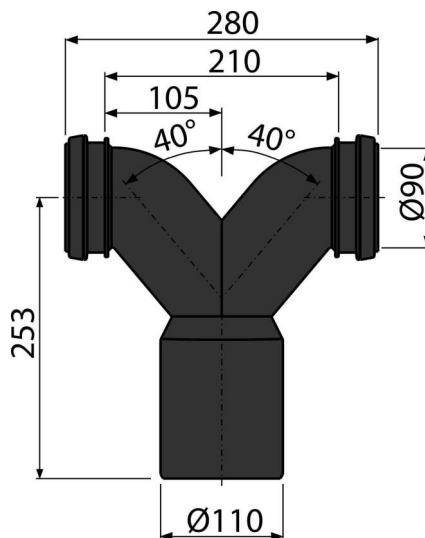

# M909

Cot dublu 90° cu garnitură de etanșare pentru vas WC suspendat

### Aplicație

Pentru a instala a doua vase WC suspendate spate în spate, folosind aceeași evacuare

Pentru instalare în structuri de gips-carton  
Pentru rezervoare WC încastate

### Caracteristici

- Material: polietilena

### Detalii pentru comandă, Informații logistice

Cod	EAN	Greutate (buc   ambalare   palet)	Dimensiuni (buc   ambalare)	Cantitate (ambalare   palet)
M909	8595580501914	0,64   6,40   122,4 kg	300x280x110   590x430x390 mm	10   160 buc