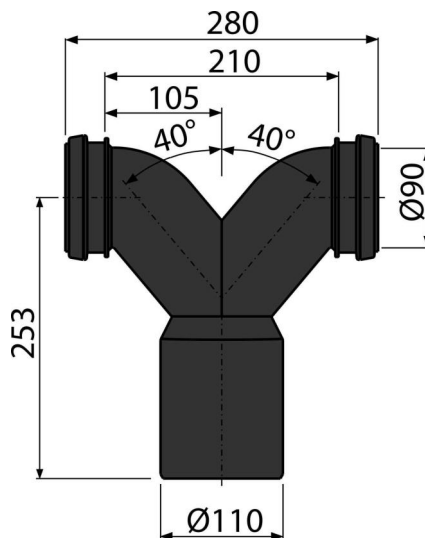

M909

Двойное колено 90° с защитными затворами

Область применения

Для установки двух унитазов друг против друга с использованием единого

канализационного стока

Для монтажа в гипсокартонную конструкцию

Для скрытых систем инсталляции

Характеристика

- Материал: полиэтилен

Содержание комплекта

- Уплотнительные кольца 2 шт.
- Стоковое колено двойное Ø90/110 мм
- Прокладка 2 шт.

Код заказа, Логистическая информация

Код	EAN	Вес (шт упаковка паллета)	Размеры (шт упаковка)	Количество (упаковка паллета)
M909	8595580501914	0,64 6,40 122,4 кг	300×280×110 590×430×390 мм	10 160 шт