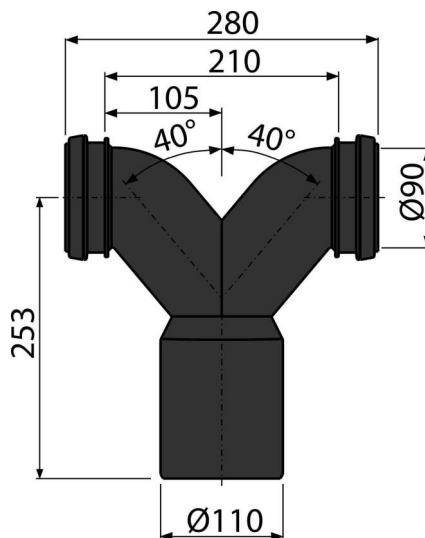

M909

Spojovacie dvojité koleno 90° s tesnením

Použitie

Pre inštaláciu dvoch závesných WC oproti sebe s využitím jedného odpadového

miesta

Pre inštaláciu v sadrokartónových konštrukciách

Pre predstavené inštaláčne systémy

Vlastnosti

- Materiál: polyetylén

Rozsah dodávky

- Fixačný krúžok 2 ks
- Koleno odpadu dvojité Ø90/110 mm
- Tesnenie 2 ks

Objednací kód, Logistické informácie

Kód	EAN	Hmotnosť (kus balenie paleta)	Rozmer (kus balenie)	Množstvo (balenie paleta)
M909	8595580501914	0,64 6,40 122,4 kg	300x280x110 590x430x390 mm	10 160 ks