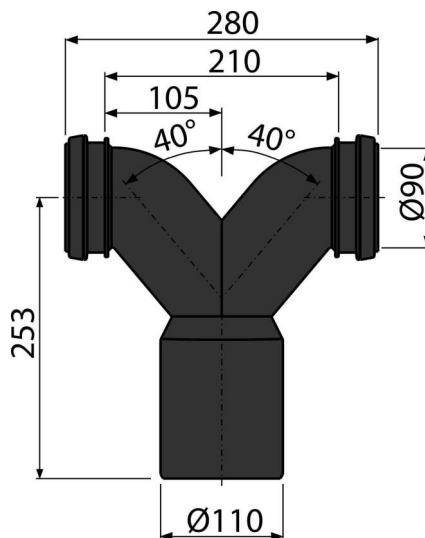

M909

Spojovacie dvojité koleno 90° s tesnením

Použitie

Pre inštaláciu dvoch závesných WC oproti sebe s využitím jedného odpadového miesta

Pre inštaláciu v sadrokartónových konštrukciách

Pre predstavené inštaláčne systémy

Vlastnosti

- Materiál: polyetylén

Rozsah dodávky

- Fixačný krúžok 2 ks
- Koleno odpadu dvojité Ø90/110 mm
- Tesnenie 2 ks

Objednací kód, Logistické informácie

Kód	EAN	Hmotnosť (kus balenie paleta)	Rozmer (kus balenie)	Množstvo (balenie paleta)
M909	8595580501914	0,64 6,40 122,4 kg	300x280x110 590x430x390 mm	10 160 ks