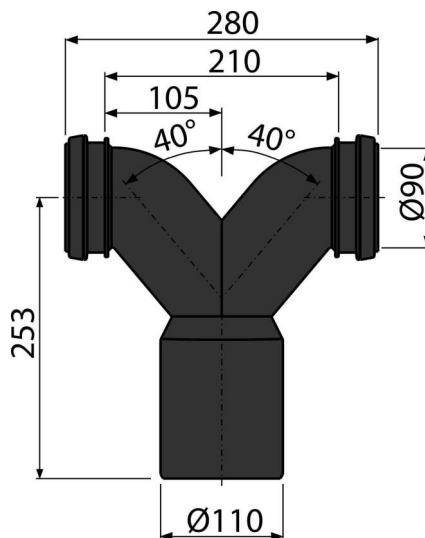

M909

Duplo koleno za spajanje 90° sa zaptivkom

Primena

Za ugraditi dve konzolne WC školjke jednu do druge uz pomoć jedne odvodne

cevi

Za ugradnju u konstrukcije od gips kartona

Za predzidne ugradne sisteme

Karakteristike

- Materijal: polietilen

Obim isporuke

- Prsten za fiksiranje 2 kom
- Dvostruko koleno odvoda Ø90/110 mm
- Zaptivka 2 kom

Broj porudžbine, Logističke informacije

Šifra	EAN	Težina (komad pakovanje paleta)	Dimenzije (komad paleta)	Količina (pakovanje paleta)
M909	8595580501914	0,64 6,40 122,4 kg	300x280x110 590x430x390 mm	10 160 kom