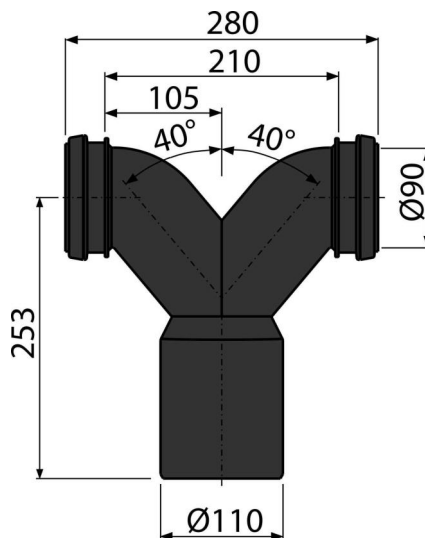

M909

Подвійне коліно 90° з захисними затворами

Галузь застосування

Для установки двох унітазів один проти одного з використанням єдиного

каналізаційного стоку

Для монтажу в гіпсокартону конструкцію

Ноги для прихованих систем інсталяції

Характеристика

- Матеріал: поліетилен

Зміст комплекту

- Ущільнювальні кільця 2 шт.
- Стокове коліно подвійне Ø90 / 110 мм
- Прокладка 2x30x2

Код замовлення, Логістична інформація

Код	EAN	Вага (шт упаковка палета)	Розміри (шт упаковка)	Кількість (упаковка палета)
M909	8595580501914	0,64 6,40 122,4 кг	300x280x110 590x430x390 мм	10 160 шт