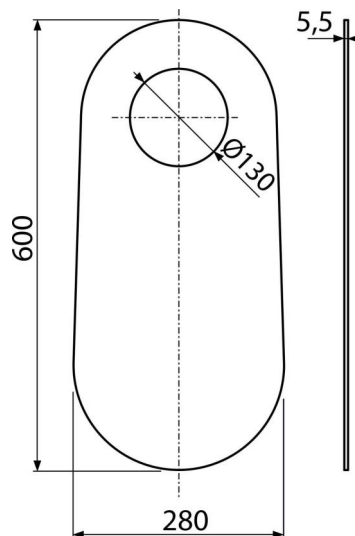

M920

Шумоизолационна подложка за стоящи тоалетни чинии и бидета

Приложение

За стояща тоалетна и биде

За да се компенсира разликата между керамиката и плочките

Характеристики

- Няма ефект на паметта
- Лесно, според формата на използваната керамика
- Материал: XPLE

Обхват на доставката

- Изолационна ръб

Продуктов код, Логистична информация

Код	EAN	Тегло (брой | опаковка | палет)	Размери (брой | опаковка)	Количество (опаковка | палет)
M920	8595580501945	0,06 | 9,56 | 58,2 кг	600x280x5,5 | 640x610x530 мм	150 | 600 бр

Гаранция

2/2 гаранция *

Митнически код

39269097