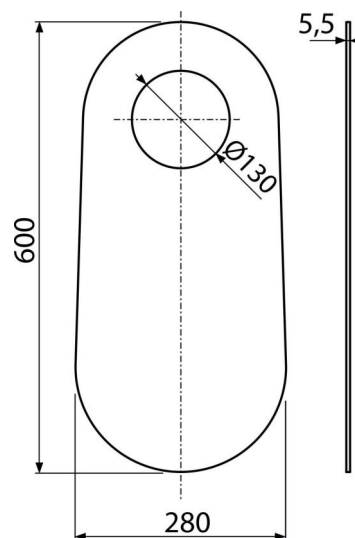

M920

Izolační deska pro stojící WC a bidet

Použití

Pro stojící WC a bidet

Pro vyrovnání nerovností mezi zařizovacím předmětem a dlažbou

Vlastnosti

- Bez paměťového efektu
- Jednoduše zařezatelná do tvaru zařizovacího předmětu
- Materiál: XLPE

Rozsah dodávky

- Izolační deska

Objednací kód, Logistické informace

Kód	EAN	Hmotnost (kus balení paleta)	Rozměr (kus balení)	Množství (balení paleta)
M920	8595580501945	0,06 9,56 58,2 kg	600x280x5,5 640x610x530 mm	150 600 ks