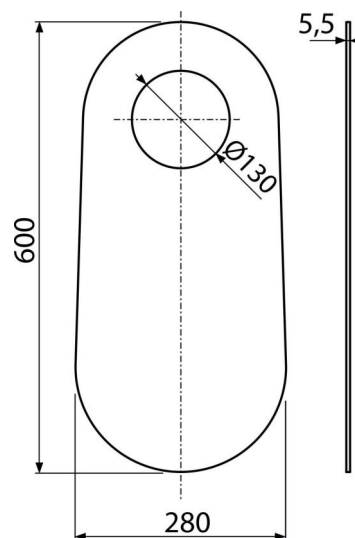

**M920**

Izolační deska pro stojící WC a bidet

**Použití**

Pro stojící WC a bidet

Pro vyrovnání nerovností mezi zařizovacím předmětem a dlažbou

**Vlastnosti**

- Bez paměťového efektu
- Jednoduše zařezatelná do tvaru zařizovacího předmětu
- Materiál: XLPE

**Rozsah dodávky**

- Izolační deska

**Objednací kód, Logistické informace**

Kód	EAN	Hmotnost (kus   balení   paleta)	Rozměr (kus   balení)	Množství (balení   paleta)
M920	8595580501945	0,06   9,56   58,2 kg	600x280x5,5   640x610x530 mm	150   600 ks