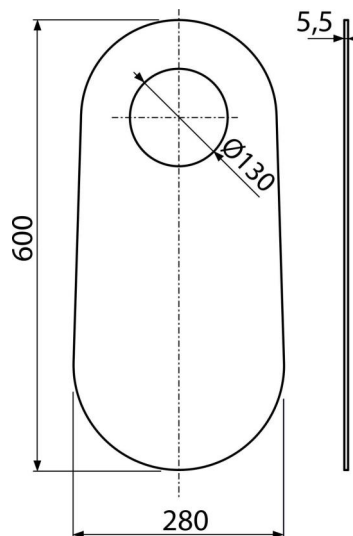

# M920

Izolační deska pro stojící WC a bidet

### Použití

Pro stojící WC a bidet

Pro vyrovnání nerovností mezi zařizovacím předmětem a dlažbou

### Vlastnosti

- Bez paměťového efektu
- Jednoduše zařezatelná do tvaru zařizovacího předmětu
- Materiál: XPLE

### Objednací kód, Logistické informace

Kód	EAN	Hmotnost (kus   balení   paleta)	Rozměr (kus   balení)	Množství (balení   paleta)
M920	8595580501945	0,06   9,56   58,2 kg	600x280x5,5   640x610x530 mm	150   600 ks