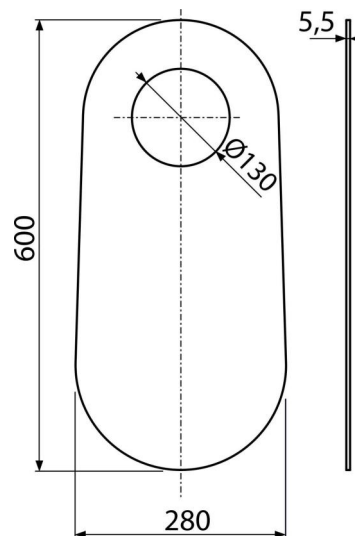

M920

Zajcsökkentő lemez álló WC-hez és bidéhez

Alkalmazás

Álló WC-hez és bidéhez

A beszerelésre kerülő tárgy és a burkolat közötti egyenetlenség kompenzálására

Jellemzők

- Memória-effektus nélkül
- Egyszerűen bevágható a beszerelésre szánt tárgy formájára
- Anyag: XPLE

Csomag tartalma

- Zajcsökkentő lemez

Rendelési szám, Logisztikai információk

Kód	EAN	Súly (db csomagolás paletta)	Méret (db csomagolás)	Mennyiség (csomagolás paletta)
M920	8595580501945	0,06 9,56 58,2 kg	600x280x5,5 640x610x530 mm	150 600 db