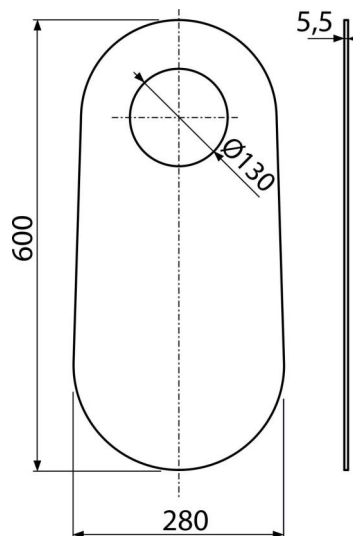

M920

Zajcsökkentő lemez álló WC-hez és bidéhez

Alkalmazás

Álló WC-hez és bidéhez

A beszerelésre kerülő tárgy és a burkolat közötti egyenetlenség kompenzálására

Jellemzők

- Memória-effektus nélkül
- Egyszerűen bevágható a beszerelésre szánt tárgy formájára
- Anyag: XLPE

Csomag tartalma

- Zajcsökkentő lemez

Rendelési szám, Logisztikai információk

Kód	EAN	Súly (db csomagolás paletta)	Méret (db csomagolás)	Mennyiség (csomagolás paletta)
M920	8595580501945	0,06 9,56 58,2 kg	600x280x5,5 640x610x530 mm	150 600 db