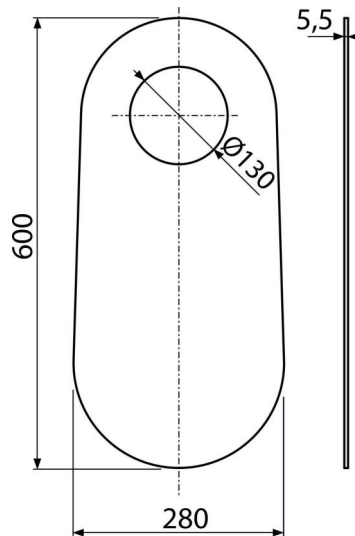

M920

იატაკზე დასადგამი უნიტაზისთვის და ბიდეტისთვის განკუთვნილი ხმის დამხშობი ფირფიტა (

განმარტება

დამოუკიდებლად მდგარი უნიტაზებისა და ბიდეტებისთვის რათა მოხდეს კერამიკასა და ფილას შორის უსწორმასწორობის კომპენსაცია

დამახასიათებელი

- "მესხიერება"-ის ეფექტის გარეშე
- კერამიზის ზომიერ მარტივად ამოჭრადი
- მასალა: XPLE

კომპლექტის შემადგენლობა

- საინჟინერო ფილა

ქვეყნის ნომერი, ლოგისტიკური ინფორმაცია

კოდი	EAN	წონა (კალი შეფუთვა პლატაზე)	ზომები (კალი შეფუთვა)	რაოდენობა (შეფუთვა პლატა)
M920	8595580501945	0,06 9,56 58,2 კგ	600x280x5,5 640x610x530 მმ	150 600 კალი