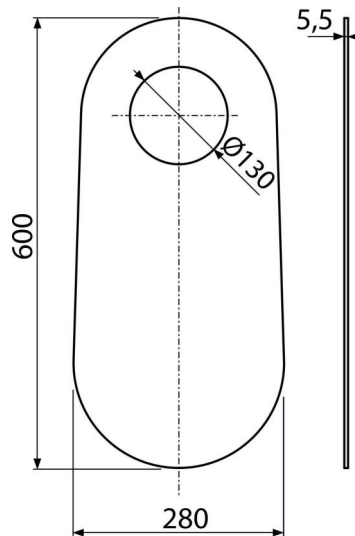

# M920

იატაკზე დასადგამი უნიტაზისთვის და ბიდეტისთვის განკუთვნილი ხმის დამხშობი ფირფიტა (

**განმარტება**

დამოუკიდებლად მდგარი უნიტაზებისა და ბიდეტებისთვის რათა მოხდეს კერამიკასა და ფილას შორის უსწორმასწორობის კომპენსაცია

**დამახასიათებელი**

- "მესხიერება"-ის ეფექტის გარეშე
- კერამიზის ზომიერ მარტივად ამოჭრადი
- მასალა: XLPE

**კომპლექტის შემადგენლობა**

- საინჟინერო ფილა

**ქეკეთის ნომერი, ლოგისტიკური ინფორმაცია**

კოდი	EAN	ნონა (ცალი   შეფუთვა   პლატაზე)	ზომები (ცალი   შეფუთვა)	რაოდენობა (შეფუთვა   პლატა)
M920	8595580501945	0,06   9,56   58,2 კგ	600x280x5,5   640x610x530 მმ	150   600 ცალი