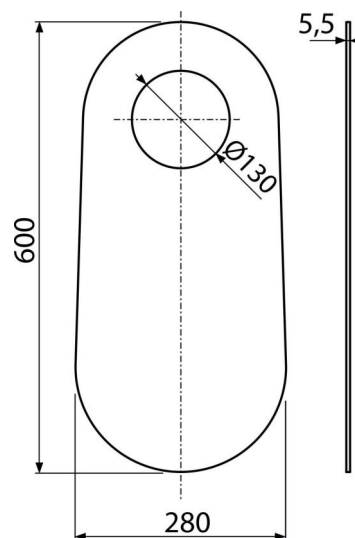

M920

Garnitură fonică pentru vas WC și bideu

Aplicație

WC stativ și bideu

Pentru a compensa inegalitățile dintre ceramică și gresie

Caracteristici

- Fără efect de memorie
- Pur și simplu decupați forma elementului de montat
- Material: XLPE

Conținutul pachetului

- Garnitură fonică

Detalii pentru comandă, Informații logistice

Cod	EAN	Greutate (buc ambalare palet)	Dimensiuni (buc ambalare)	Cantitate (ambalare palet)
M920	8595580501945	0,06 9,56 58,2 kg	600x280x5,5 640x610x530 mm	150 600 buc