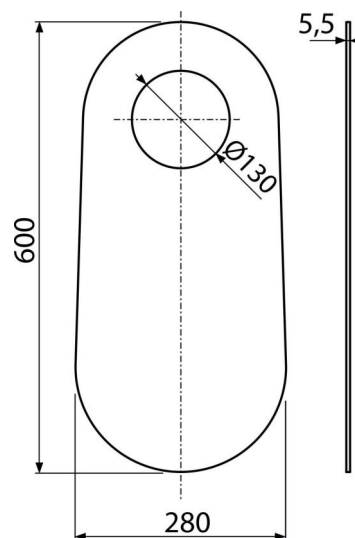

M920

Garnitură fonică pentru vas WC și bideu

Aplicație

WC stativ și bideu

Pentru a compensa inegalitățile dintre ceramică și gresie

Caracteristici

- Fără efect de memorie
- Pur și simplu decupați forma elementului de montat
- Material: XLPE

Conținutul pachetului

- Garnitură fonică

Detalii pentru comandă, Informații logistice

Cod	EAN	Greutate (buc | ambalare | palet)	Dimensiuni (buc | ambalare)	Cantitate (ambalare | palet)
M920	8595580501945	0,06 | 9,56 | 58,2 kg	600x280x5,5 | 640x610x530 mm	150 | 600 buc

Garanție

2/2 ani *