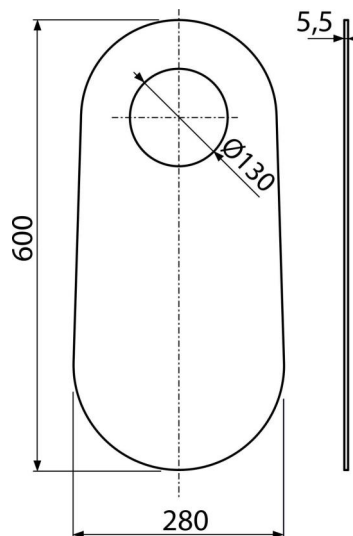

M920

Garnitură fonică pentru vas WC și bideu

Aplicație

WC stativ și bideu

Pentru a compensa inegalitățile dintre ceramică și gresie

Caracteristici

- Fără efect de memorie
- Pur și simplu decupați forma elementului de montat
- Material: XLPE

Conținutul pachetului

- Garnitură fonică

Detalii pentru comandă, Informații logistice

Cod	EAN	Greutate (buc | ambalare | palet)	Dimensiuni (buc | ambalare)	Cantitate (ambalare | palet)
M920	8595580501945	0,06 | 9,56 | 58,2 kg	600x280x5,5 | 640x610x530 mm	150 | 600 buc

Garanție

2/2 ani *